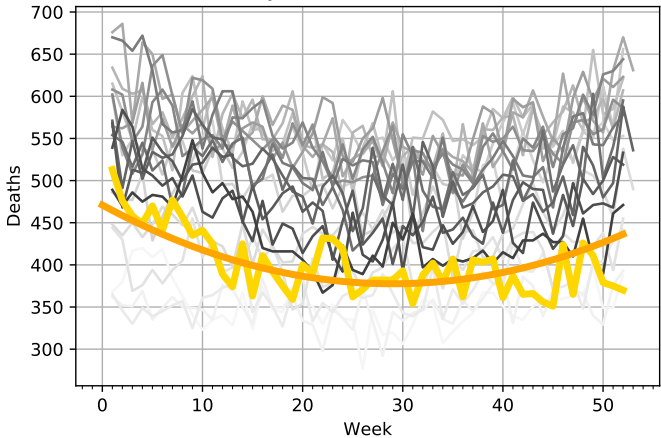

55-59 years, validation for 2019

- 2000
- 2001
- 2002
- 2003
- 2004
- 2005
- 2006
- 2007
- 2008
- 2009
- 2010
- 2011
- 2012
- 2013
- 2014
- 2015
- 2016
- 2017
- 2018
- 2019