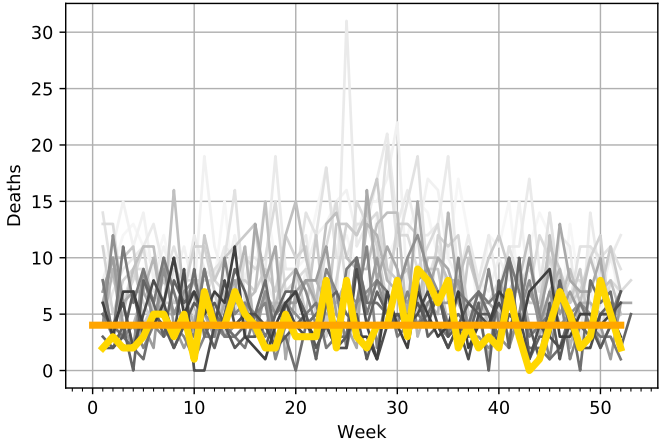

Na rysunkach widać, że w 2021 roku powyżej trendów znajdują się zgony dla grup wiekowych od 65 lat wzwyż. Ciekawe jest to, że jednak niektóre z tych grup znajdują się mimo wszystko blisko trendu (65-69, 80-84, 85-89), a niektóre mocno powyżej (70-74, 75-79, 90+). Nie wiem, jak to wytłumaczyć.

Dodatkowo w grupach 35-39 i 55-59 przetrwała zwiększona liczba zgonów w pierwszym tygodniu 2021 roku, ale potem obniżyła się do poziomu trendu.

Ciekawe jest też, że w grupie 30-34 liczba zgonów na początku 2020 roku i na początku 2021 roku jest poniżej trendu. Może to efekt mniejszej liczby wypadków (samochodowych i innych)?

5-9 years, validation for 2019

- 2000
- 2001
- 2002
- 2003
- 2004
- 2005
- 2006
- 2007
- 2008
- 2009
- 2010
- 2011
- 2012
- 2013
- 2014
- 2015
- 2016
- 2017
- 2018
- 2019

5-9 years, 2020, 2021

- 2000
- 2001
- 2002
- 2003
- 2004
- 2005
- 2006
- 2007
- 2008
- 2009
- 2010
- 2011
- 2012
- 2013
- 2014
- 2015
- 2016
- 2017
- 2018
- 2019
- 2020
- 2021

10-14 years, validation for 2019

- 2000
- 2001
- 2002
- 2003
- 2004
- 2005
- 2006
- 2007
- 2008
- 2009
- 2010
- 2011
- 2012
- 2013
- 2014
- 2015
- 2016
- 2017
- 2018
- 2019

10-14 years, 2020, 2021

- 2000
- 2001
- 2002
- 2003
- 2004
- 2005
- 2006
- 2007
- 2008
- 2009
- 2010
- 2011
- 2012
- 2013
- 2014
- 2015
- 2016
- 2017
- 2018
- 2019
- 2020
- 2021