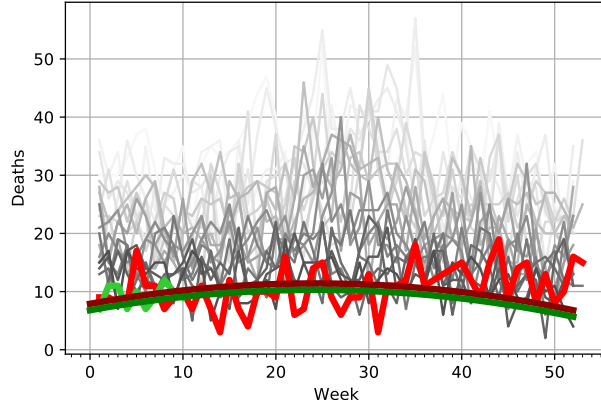

Na rysunkach widać, że w 2021 roku powyżej trendów znajdują się zgony dla grup wiekowych od 65 lat wzwyż. Ciekawe jest to, że jednak niektóre z tych grup znajdują się mimo wszystko blisko trendu (65-69, 80-84, 85-89), a niektóre mocno powyżej (70-74, 75-79, 90+). Nie wiem, jak to wytłumaczyć.

Dodatkowo w grupach 35-39 i 55-59 przetrwała zwiększona liczba zgonów w pierwszym tygodniu 2021 roku, ale potem obniżyła się do poziomu trendu.

Ciekawe jest też, że w grupie 30-34 liczba zgonów na początku 2020 roku i na początku 2021 roku jest poniżej trendu. Może to efekt mniejszej liczby wypadków (samochodowych i innych)?

10-14 years, validation for 2019

- 2000
- 2001
- 2002
- 2003
- 2004
- 2005
- 2006
- 2007
- 2008
- 2009
- 2010
- 2011
- 2012
- 2013
- 2014
- 2015
- 2016
- 2017
- 2018
- 2019

10-14 years, 2020, 2021

- 2000
- 2001
- 2002
- 2003
- 2004
- 2005
- 2006
- 2007
- 2008
- 2009
- 2010
- 2011
- 2012
- 2013
- 2014
- 2015
- 2016
- 2017
- 2018
- 2019
- 2020
- 2021

15-19 years, validation for 2019

- 2000
- 2001
- 2002
- 2003
- 2004
- 2005
- 2006
- 2007
- 2008
- 2009
- 2010
- 2011
- 2012
- 2013
- 2014
- 2015
- 2016
- 2017
- 2018
- 2019

15-19 years, 2020, 2021

- 2000
- 2001
- 2002
- 2003
- 2004
- 2005
- 2006
- 2007
- 2008
- 2009
- 2010
- 2011
- 2012
- 2013
- 2014
- 2015
- 2016
- 2017
- 2018
- 2019
- 2020
- 2021