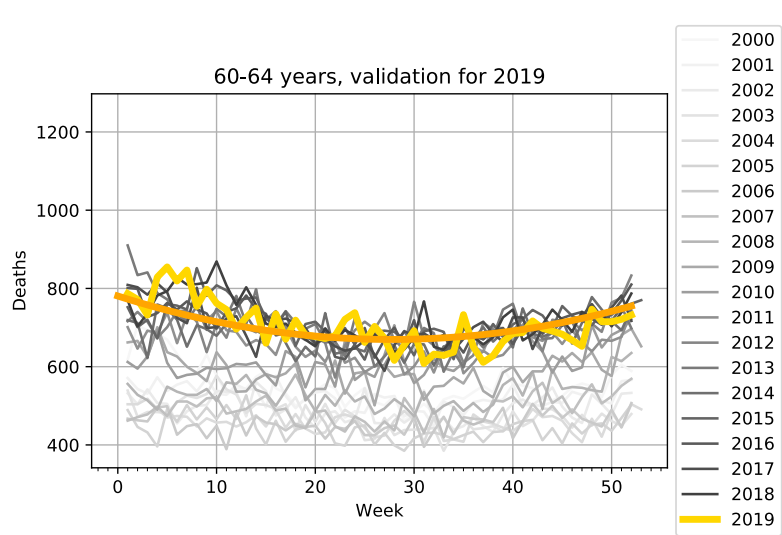

Dodałam do nich przewidywany trend demograficzny i sezonowość (opis metody znajduje się w poprzednim raporcie pod adresem: http://pepe.ichf.edu.pl/ochab/coronavirus_poland/zgony2020/)

W lewej kolumnie znajduje się porównanie liczby zgonów z 2019 roku z trendem dopasowanym do lat 2010-2019 włącznie. Służy to za walidację. Jeśli krzywa zgonów z 2019 roku jest bliska teoretycznemu trendowi dla 2019 roku, to znaczy, że ten trend jest dobrze dopasowany.

50-54 years, validation for 2019

- 2000
- 2001
- 2002
- 2003
- 2004
- 2005
- 2006
- 2007
- 2008
- 2009
- 2010
- 2011
- 2012
- 2013
- 2014
- 2015
- 2016
- 2017
- 2018
- 2019

50-54 years, 2020, 2021

- 2000
- 2001
- 2002
- 2003
- 2004
- 2005
- 2006
- 2007
- 2008
- 2009
- 2010
- 2011
- 2012
- 2013
- 2014
- 2015
- 2016
- 2017
- 2018
- 2019
- 2020
- 2021

55-59 years, validation for 2019

- 2000
- 2001
- 2002
- 2003
- 2004
- 2005
- 2006
- 2007
- 2008
- 2009
- 2010
- 2011
- 2012
- 2013
- 2014
- 2015
- 2016
- 2017
- 2018
- 2019

55-59 years, 2020, 2021

- 2000
- 2001
- 2002
- 2003
- 2004
- 2005
- 2006
- 2007
- 2008
- 2009
- 2010
- 2011
- 2012
- 2013
- 2014
- 2015
- 2016
- 2017
- 2018
- 2019
- 2020
- 2021

80-84 years, validation for 2019

80-84 years, 2020, 2021

85-89 years, validation for 2019

85-89 years, 2020, 2021

> 90 years, validation for 2019

> 90 years, 2020, 2021