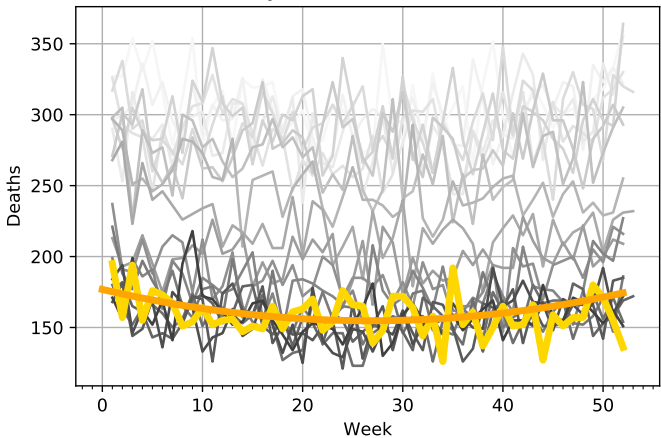

45-49 years, validation for 2019

- 2000
- 2001
- 2002
- 2003
- 2004
- 2005
- 2006
- 2007
- 2008
- 2009
- 2010
- 2011
- 2012
- 2013
- 2014
- 2015
- 2016
- 2017
- 2018
- 2019