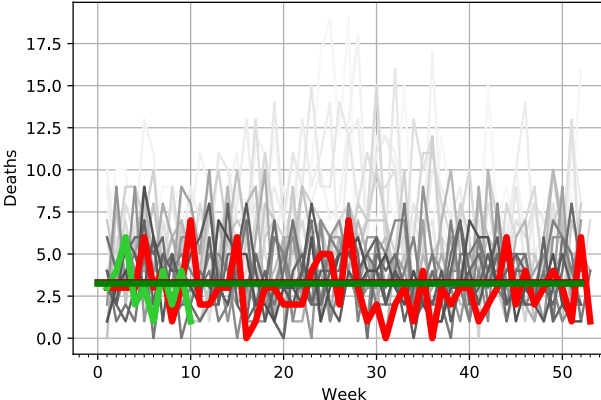

5-9 years, 2020, 2021

- 2000
- 2001
- 2002
- 2003
- 2004
- 2005
- 2006
- 2007
- 2008
- 2009
- 2010
- 2011
- 2012
- 2013
- 2014
- 2015
- 2016
- 2017
- 2018
- 2019
- 2020
- 2021