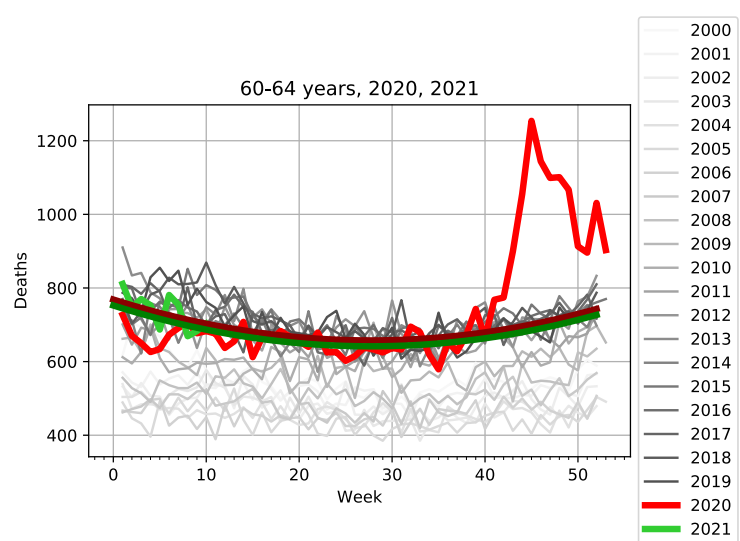

Dodatkowo w grupach 35-39 i 55-59 przetrwała zwiększona liczba zgonów w pierwszym tygodniu 2021 roku, ale potem obniżyła się do poziomu trendu.

Ciekawe jest też, że w grupie 30-34 liczba zgonów na początku 2020 roku i na początku 2021 roku jest poniżej trendu. Może to efekt mniejszej liczby wypadków (samochodowych i innych)?

50-54 years, validation for 2019

- 2000
- 2001
- 2002
- 2003
- 2004
- 2005
- 2006
- 2007
- 2008
- 2009
- 2010
- 2011
- 2012
- 2013
- 2014
- 2015
- 2016
- 2017
- 2018
- 2019

50-54 years, 2020, 2021

- 2000
- 2001
- 2002
- 2003
- 2004
- 2005
- 2006
- 2007
- 2008
- 2009
- 2010
- 2011
- 2012
- 2013
- 2014
- 2015
- 2016
- 2017
- 2018
- 2019
- 2020
- 2021

55-59 years, validation for 2019

- 2000
- 2001
- 2002
- 2003
- 2004
- 2005
- 2006
- 2007
- 2008
- 2009
- 2010
- 2011
- 2012
- 2013
- 2014
- 2015
- 2016
- 2017
- 2018
- 2019

55-59 years, 2020, 2021

- 2000
- 2001
- 2002
- 2003
- 2004
- 2005
- 2006
- 2007
- 2008
- 2009
- 2010
- 2011
- 2012
- 2013
- 2014
- 2015
- 2016
- 2017
- 2018
- 2019
- 2020
- 2021

80-84 years, validation for 2019

80-84 years, 2020, 2021

85-89 years, validation for 2019

85-89 years, 2020, 2021

> 90 years, validation for 2019

> 90 years, 2020, 2021