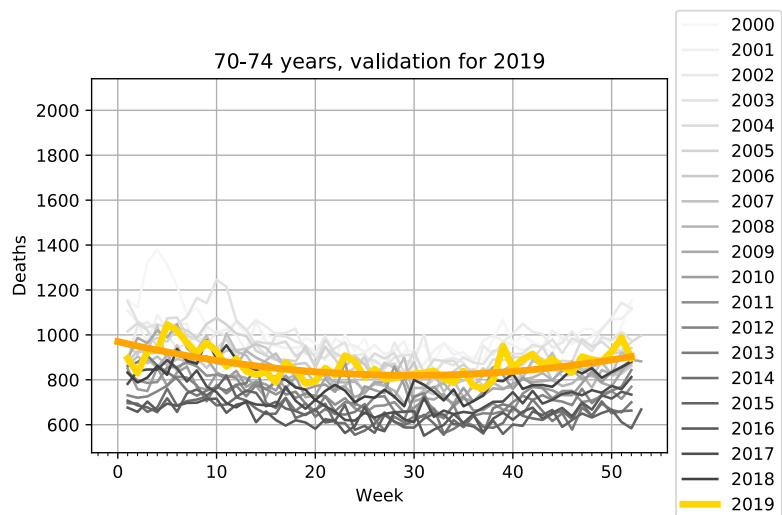

Dodałam do nich przewidywany trend demograficzny i sezonowość (opis metody znajduje się w poprzednim raporcie pod adresem: http://pepe.ichf.edu.pl/ochab/coronavirus_poland/zgony2020/)

W lewej kolumnie znajduje się porównanie liczby zgonów z 2019 roku z trendem dopasowanym do lat 2010-2019 włącznie. Służy to za walidację. Jeśli krzywa zgonów z 2019 roku jest bliska teoretycznemu trendowi dla 2019 roku, to znaczy, że ten trend jest dobrze dopasowany.

50-54 years, validation for 2019

- 2000
- 2001
- 2002
- 2003
- 2004
- 2005
- 2006
- 2007
- 2008
- 2009
- 2010
- 2011
- 2012
- 2013
- 2014
- 2015
- 2016
- 2017
- 2018
- 2019

50-54 years, 2020, 2021

- 2000
- 2001
- 2002
- 2003
- 2004
- 2005
- 2006
- 2007
- 2008
- 2009
- 2010
- 2011
- 2012
- 2013
- 2014
- 2015
- 2016
- 2017
- 2018
- 2019
- 2020
- 2021

55-59 years, validation for 2019

- 2000
- 2001
- 2002
- 2003
- 2004
- 2005
- 2006
- 2007
- 2008
- 2009
- 2010
- 2011
- 2012
- 2013
- 2014
- 2015
- 2016
- 2017
- 2018
- 2019

55-59 years, 2020, 2021

- 2000
- 2001
- 2002
- 2003
- 2004
- 2005
- 2006
- 2007
- 2008
- 2009
- 2010
- 2011
- 2012
- 2013
- 2014
- 2015
- 2016
- 2017
- 2018
- 2019
- 2020
- 2021

80-84 years, validation for 2019

80-84 years, 2020, 2021

85-89 years, validation for 2019

85-89 years, 2020, 2021

> 90 years, validation for 2019

> 90 years, 2020, 2021