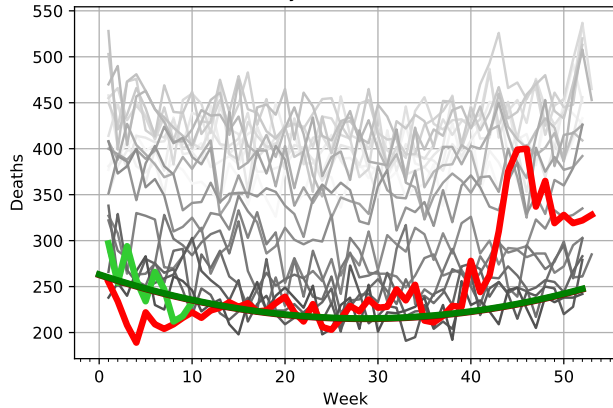

50-54 years, 2020, 2021

- 2000
- 2001
- 2002
- 2003
- 2004
- 2005
- 2006
- 2007
- 2008
- 2009
- 2010
- 2011
- 2012
- 2013
- 2014
- 2015
- 2016
- 2017
- 2018
- 2019
- 2020
- 2021