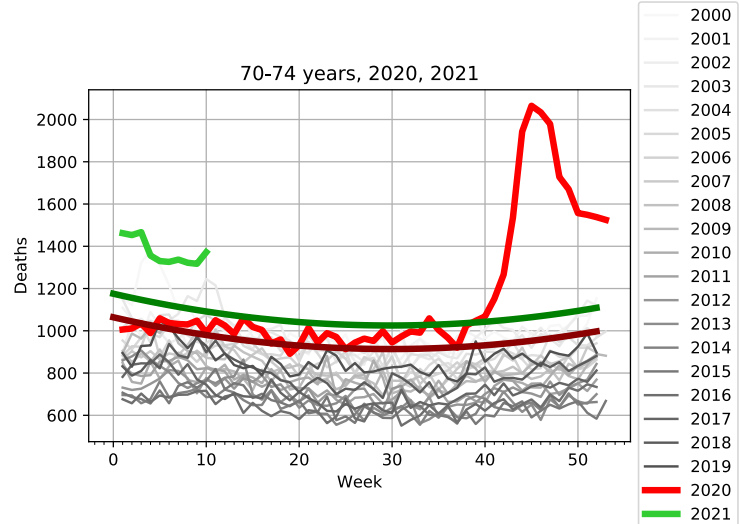

Na rysunkach widać, że w 2021 roku powyżej trendów znajdują się zgony dla grup wiekowych od 65 lat wzwyż. Ciekawe jest to, że jednak niektóre z tych grup znajdują się mimo wszystko blisko trendu (65-69, 80-84, 85-89), a niektóre mocno powyżej (70-74, 75-79, 90+). Nie wiem, jak to wytłumaczyć.

50-54 years, validation for 2019

- 2000
- 2001
- 2002
- 2003
- 2004
- 2005
- 2006
- 2007
- 2008
- 2009
- 2010
- 2011
- 2012
- 2013
- 2014
- 2015
- 2016
- 2017
- 2018
- 2019

50-54 years, 2020, 2021

- 2000
- 2001
- 2002
- 2003
- 2004
- 2005
- 2006
- 2007
- 2008
- 2009
- 2010
- 2011
- 2012
- 2013
- 2014
- 2015
- 2016
- 2017
- 2018
- 2019
- 2020
- 2021

55-59 years, validation for 2019

- 2000
- 2001
- 2002
- 2003
- 2004
- 2005
- 2006
- 2007
- 2008
- 2009
- 2010
- 2011
- 2012
- 2013
- 2014
- 2015
- 2016
- 2017
- 2018
- 2019

55-59 years, 2020, 2021

- 2000
- 2001
- 2002
- 2003
- 2004
- 2005
- 2006
- 2007
- 2008
- 2009
- 2010
- 2011
- 2012
- 2013
- 2014
- 2015
- 2016
- 2017
- 2018
- 2019
- 2020
- 2021

80-84 years, validation for 2019

80-84 years, 2020, 2021

85-89 years, validation for 2019

85-89 years, 2020, 2021

> 90 years, validation for 2019

> 90 years, 2020, 2021