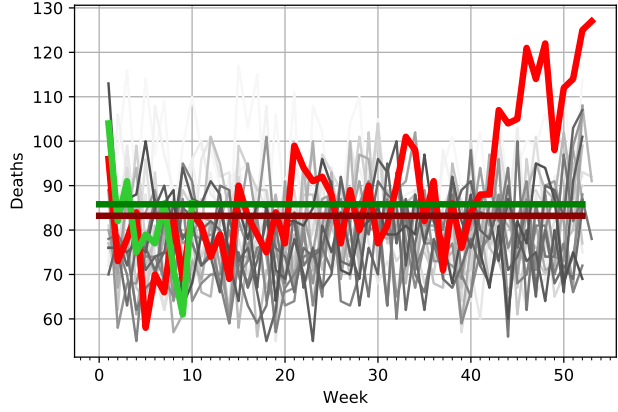

35-39 years, 2020, 2021

- 2000
- 2001
- 2002
- 2003
- 2004
- 2005
- 2006
- 2007
- 2008
- 2009
- 2010
- 2011
- 2012
- 2013
- 2014
- 2015
- 2016
- 2017
- 2018
- 2019
- 2020
- 2021