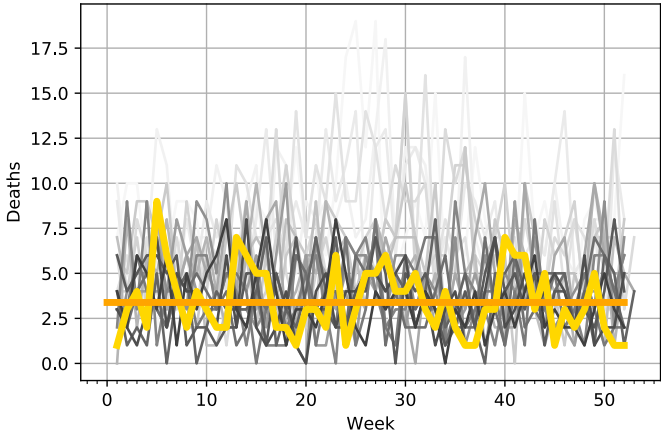

5-9 years, validation for 2019

- 2000
- 2001
- 2002
- 2003
- 2004
- 2005
- 2006
- 2007
- 2008
- 2009
- 2010
- 2011
- 2012
- 2013
- 2014
- 2015
- 2016
- 2017
- 2018
- 2019