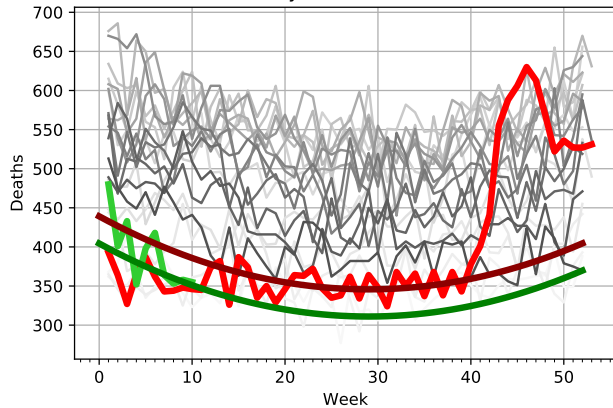

55-59 years, 2020, 2021

- 2000
- 2001
- 2002
- 2003
- 2004
- 2005
- 2006
- 2007
- 2008
- 2009
- 2010
- 2011
- 2012
- 2013
- 2014
- 2015
- 2016
- 2017
- 2018
- 2019
- 2020
- 2021