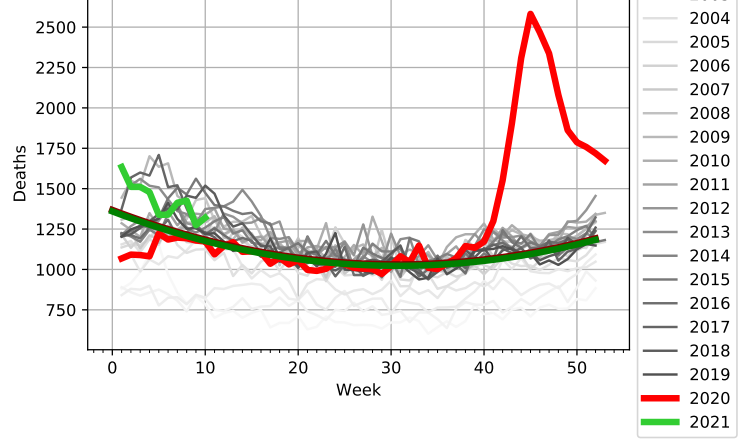

Dodałam do nich przewidywany trend demograficzny i sezonowość (opis metody znajduje się w poprzednim raporcie pod adresem: http://pepe.ichf.edu.pl/ochab/coronavirus_poland/zgony2020/)

W lewej kolumnie znajduje się porównanie liczby zgonów z 2019 roku z trendem dopasowanym do lat 2010-2019 włącznie. Służy to za walidację. Jeśli krzywa zgonów z 2019 roku jest bliska teoretycznemu trendowi dla 2019 roku, to znaczy, że ten trend jest dobrze dopasowany.

50-54 years, validation for 2019

- 2000
- 2001
- 2002
- 2003
- 2004
- 2005
- 2006
- 2007
- 2008
- 2009
- 2010
- 2011
- 2012
- 2013
- 2014
- 2015
- 2016
- 2017
- 2018
- 2019

50-54 years, 2020, 2021

- 2000
- 2001
- 2002
- 2003
- 2004
- 2005
- 2006
- 2007
- 2008
- 2009
- 2010
- 2011
- 2012
- 2013
- 2014
- 2015
- 2016
- 2017
- 2018
- 2019
- 2020
- 2021

55-59 years, validation for 2019

- 2000
- 2001
- 2002
- 2003
- 2004
- 2005
- 2006
- 2007
- 2008
- 2009
- 2010
- 2011
- 2012
- 2013
- 2014
- 2015
- 2016
- 2017
- 2018
- 2019

55-59 years, 2020, 2021

- 2000
- 2001
- 2002
- 2003
- 2004
- 2005
- 2006
- 2007
- 2008
- 2009
- 2010
- 2011
- 2012
- 2013
- 2014
- 2015
- 2016
- 2017
- 2018
- 2019
- 2020
- 2021

80-84 years, validation for 2019

80-84 years, 2020, 2021

85-89 years, validation for 2019

85-89 years, 2020, 2021

> 90 years, validation for 2019

> 90 years, 2020, 2021