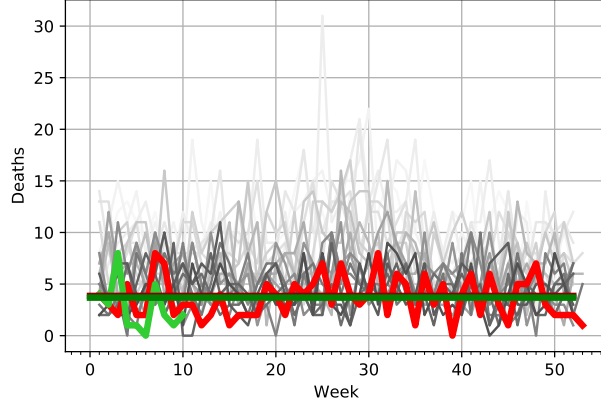

Na rysunkach widać, że w 2021 roku powyżej trendów znajdują się zgony dla grup wiekowych od 65 lat wzwyż. Ciekawe jest to, że jednak niektóre z tych grup znajdują się mimo wszystko blisko trendu (65-69, 80-84, 85-89), a niektóre mocno powyżej (70-74, 75-79, 90+). Nie wiem, jak to wytłumaczyć.

Dodatkowo w grupach 35-39 i 55-59 przetrwała zwiększona liczba zgonów w pierwszym tygodniu 2021 roku, ale potem obniżyła się do poziomu trendu.

Ciekawe jest też, że w grupie 30-34 liczba zgonów na początku 2020 roku i na początku 2021 roku jest poniżej trendu. Może to efekt mniejszej liczby wypadków (samochodowych i innych)?

5-9 years, validation for 2019

- 2000
- 2001
- 2002
- 2003
- 2004
- 2005
- 2006
- 2007
- 2008
- 2009
- 2010
- 2011
- 2012
- 2013
- 2014
- 2015
- 2016
- 2017
- 2018
- 2019

5-9 years, 2020, 2021

- 2000
- 2001
- 2002
- 2003
- 2004
- 2005
- 2006
- 2007
- 2008
- 2009
- 2010
- 2011
- 2012
- 2013
- 2014
- 2015
- 2016
- 2017
- 2018
- 2019
- 2020
- 2021

10-14 years, validation for 2019

- 2000
- 2001
- 2002
- 2003
- 2004
- 2005
- 2006
- 2007
- 2008
- 2009
- 2010
- 2011
- 2012
- 2013
- 2014
- 2015
- 2016
- 2017
- 2018
- 2019

10-14 years, 2020, 2021

- 2000
- 2001
- 2002
- 2003
- 2004
- 2005
- 2006
- 2007
- 2008
- 2009
- 2010
- 2011
- 2012
- 2013
- 2014
- 2015
- 2016
- 2017
- 2018
- 2019
- 2020
- 2021