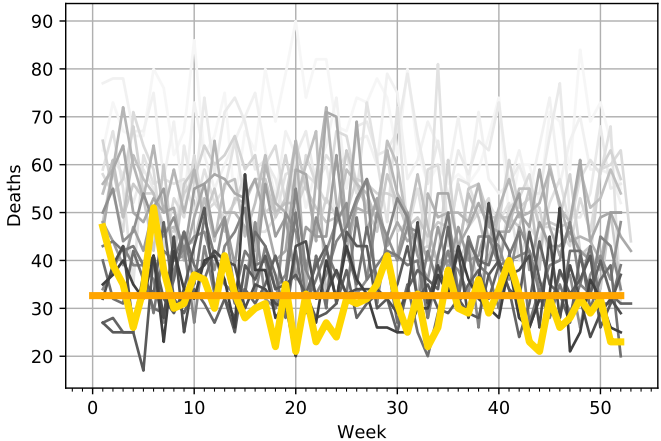

< 5 years, validation for 2019

- 2000
- 2001
- 2002
- 2003
- 2004
- 2005
- 2006
- 2007
- 2008
- 2009
- 2010
- 2011
- 2012
- 2013
- 2014
- 2015
- 2016
- 2017
- 2018
- 2019