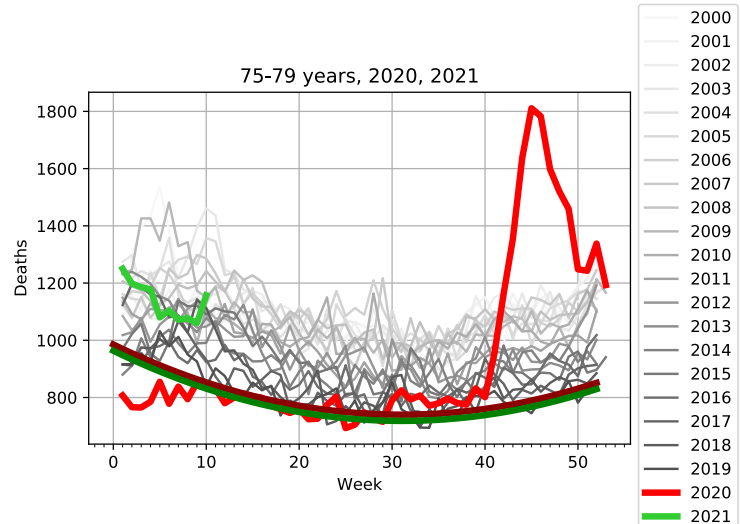

Dodatkowo w grupach 35-39 i 55-59 przetrwała zwiększona liczba zgonów w pierwszym tygodniu 2021 roku, ale potem obniżyła się do poziomu trendu.

Ciekawe jest też, że w grupie 30-34 liczba zgonów na początku 2020 roku i na początku 2021 roku jest poniżej trendu. Może to efekt mniejszej liczby wypadków (samochodowych i innych)?

50-54 years, validation for 2019

- 2000
- 2001
- 2002
- 2003
- 2004
- 2005
- 2006
- 2007
- 2008
- 2009
- 2010
- 2011
- 2012
- 2013
- 2014
- 2015
- 2016
- 2017
- 2018
- 2019

50-54 years, 2020, 2021

- 2000
- 2001
- 2002
- 2003
- 2004
- 2005
- 2006
- 2007
- 2008
- 2009
- 2010
- 2011
- 2012
- 2013
- 2014
- 2015
- 2016
- 2017
- 2018
- 2019
- 2020
- 2021

55-59 years, validation for 2019

- 2000
- 2001
- 2002
- 2003
- 2004
- 2005
- 2006
- 2007
- 2008
- 2009
- 2010
- 2011
- 2012
- 2013
- 2014
- 2015
- 2016
- 2017
- 2018
- 2019

55-59 years, 2020, 2021

- 2000
- 2001
- 2002
- 2003
- 2004
- 2005
- 2006
- 2007
- 2008
- 2009
- 2010
- 2011
- 2012
- 2013
- 2014
- 2015
- 2016
- 2017
- 2018
- 2019
- 2020
- 2021

80-84 years, validation for 2019

80-84 years, 2020, 2021

85-89 years, validation for 2019

85-89 years, 2020, 2021

> 90 years, validation for 2019

> 90 years, 2020, 2021