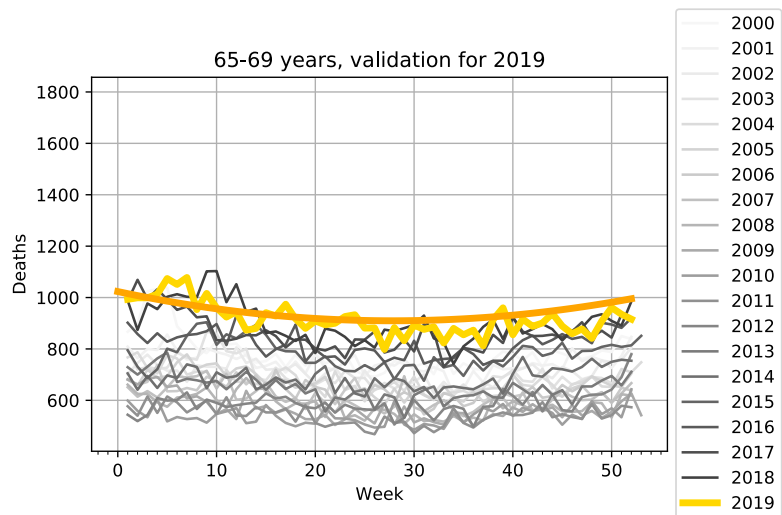

Dodałam do nich przewidywany trend demograficzny i sezonowość (opis metody znajduje się w poprzednim raporcie pod adresem: http://pepe.ichf.edu.pl/ochab/coronavirus_poland/zgony2020/)

W lewej kolumnie znajduje się porównanie liczby zgonów z 2019 roku z trendem dopasowanym do lat 2010-2019 włącznie. Służy to za walidację. Jeśli krzywa zgonów z 2019 roku jest bliska teoretycznemu trendowi dla 2019 roku, to znaczy, że ten trend jest dobrze dopasowany.

50-54 years, validation for 2019

- 2000
- 2001
- 2002
- 2003
- 2004
- 2005
- 2006
- 2007
- 2008
- 2009
- 2010
- 2011
- 2012
- 2013
- 2014
- 2015
- 2016
- 2017
- 2018
- 2019

50-54 years, 2020, 2021

- 2000
- 2001
- 2002
- 2003
- 2004
- 2005
- 2006
- 2007
- 2008
- 2009
- 2010
- 2011
- 2012
- 2013
- 2014
- 2015
- 2016
- 2017
- 2018
- 2019
- 2020
- 2021

55-59 years, validation for 2019

- 2000
- 2001
- 2002
- 2003
- 2004
- 2005
- 2006
- 2007
- 2008
- 2009
- 2010
- 2011
- 2012
- 2013
- 2014
- 2015
- 2016
- 2017
- 2018
- 2019

55-59 years, 2020, 2021

- 2000
- 2001
- 2002
- 2003
- 2004
- 2005
- 2006
- 2007
- 2008
- 2009
- 2010
- 2011
- 2012
- 2013
- 2014
- 2015
- 2016
- 2017
- 2018
- 2019
- 2020
- 2021

80-84 years, validation for 2019

80-84 years, 2020, 2021

85-89 years, validation for 2019

85-89 years, 2020, 2021

> 90 years, validation for 2019

> 90 years, 2020, 2021