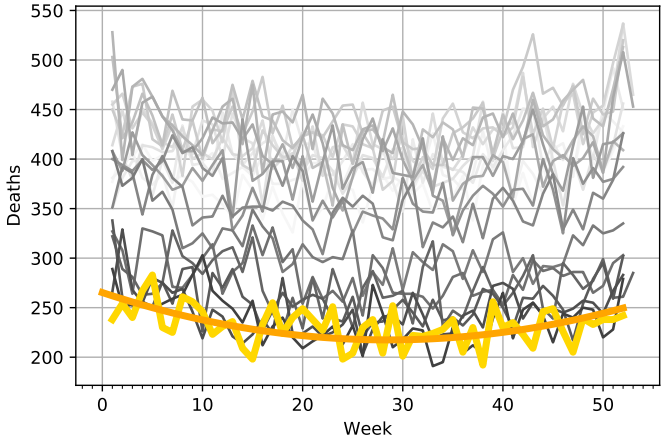

50-54 years, validation for 2019

- 2000
- 2001
- 2002
- 2003
- 2004
- 2005
- 2006
- 2007
- 2008
- 2009
- 2010
- 2011
- 2012
- 2013
- 2014
- 2015
- 2016
- 2017
- 2018
- 2019