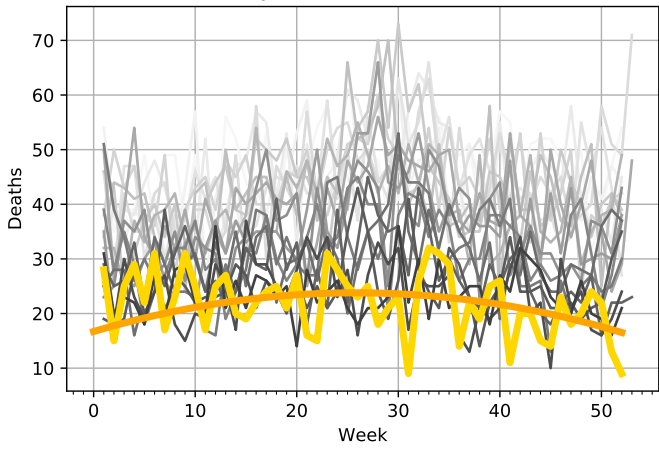

20-24 years, validation for 2019

- 2000
- 2001
- 2002
- 2003
- 2004
- 2005
- 2006
- 2007
- 2008
- 2009
- 2010
- 2011
- 2012
- 2013
- 2014
- 2015
- 2016
- 2017
- 2018
- 2019