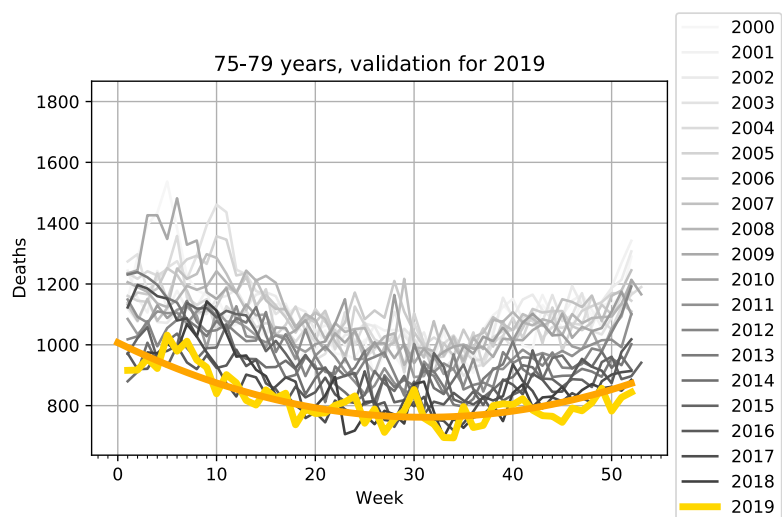

Dodałam do nich przewidywany trend demograficzny i sezonowość (opis metody znajduje się w poprzednim raporcie pod adresem: http://pepe.ichf.edu.pl/ochab/coronavirus_poland/zgony2020/)

W lewej kolumnie znajduje się porównanie liczby zgonów z 2019 roku z trendem dopasowanym do lat 2010-2019 włącznie. Służy to za walidację. Jeśli krzywa zgonów z 2019 roku jest bliska teoretycznemu trendowi dla 2019 roku, to znaczy, że ten trend jest dobrze dopasowany.

50-54 years, validation for 2019

- 2000
- 2001
- 2002
- 2003
- 2004
- 2005
- 2006
- 2007
- 2008
- 2009
- 2010
- 2011
- 2012
- 2013
- 2014
- 2015
- 2016
- 2017
- 2018
- 2019

50-54 years, 2020, 2021

- 2000
- 2001
- 2002
- 2003
- 2004
- 2005
- 2006
- 2007
- 2008
- 2009
- 2010
- 2011
- 2012
- 2013
- 2014
- 2015
- 2016
- 2017
- 2018
- 2019
- 2020
- 2021

55-59 years, validation for 2019

- 2000
- 2001
- 2002
- 2003
- 2004
- 2005
- 2006
- 2007
- 2008
- 2009
- 2010
- 2011
- 2012
- 2013
- 2014
- 2015
- 2016
- 2017
- 2018
- 2019

55-59 years, 2020, 2021

- 2000
- 2001
- 2002
- 2003
- 2004
- 2005
- 2006
- 2007
- 2008
- 2009
- 2010
- 2011
- 2012
- 2013
- 2014
- 2015
- 2016
- 2017
- 2018
- 2019
- 2020
- 2021

80-84 years, validation for 2019

80-84 years, 2020, 2021

85-89 years, validation for 2019

85-89 years, 2020, 2021

> 90 years, validation for 2019

> 90 years, 2020, 2021