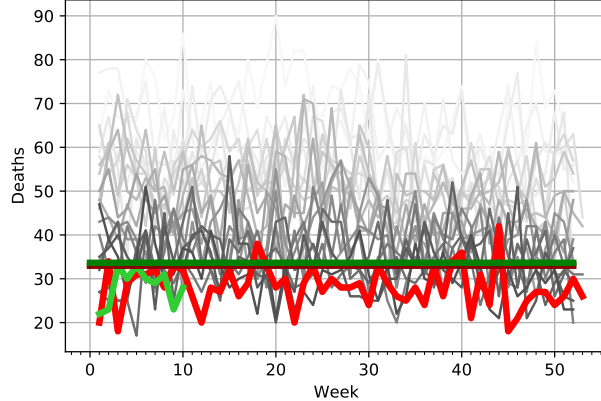

< 5 years, 2020, 2021

- 2000
- 2001
- 2002
- 2003
- 2004
- 2005
- 2006
- 2007
- 2008
- 2009
- 2010
- 2011
- 2012
- 2013
- 2014
- 2015
- 2016
- 2017
- 2018
- 2019
- 2020
- 2021