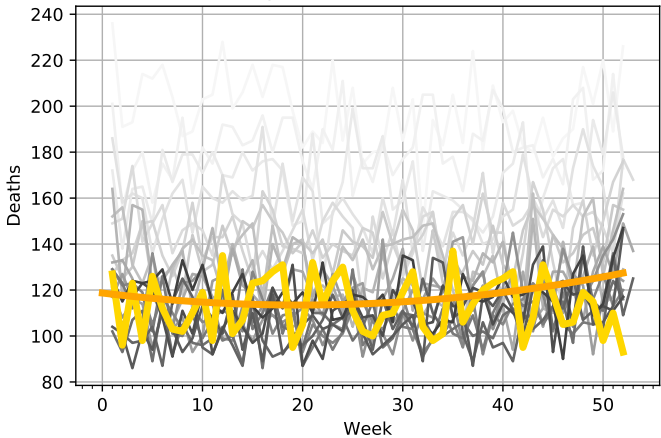

40-44 years, validation for 2019

- 2000
- 2001
- 2002
- 2003
- 2004
- 2005
- 2006
- 2007
- 2008
- 2009
- 2010
- 2011
- 2012
- 2013
- 2014
- 2015
- 2016
- 2017
- 2018
- 2019