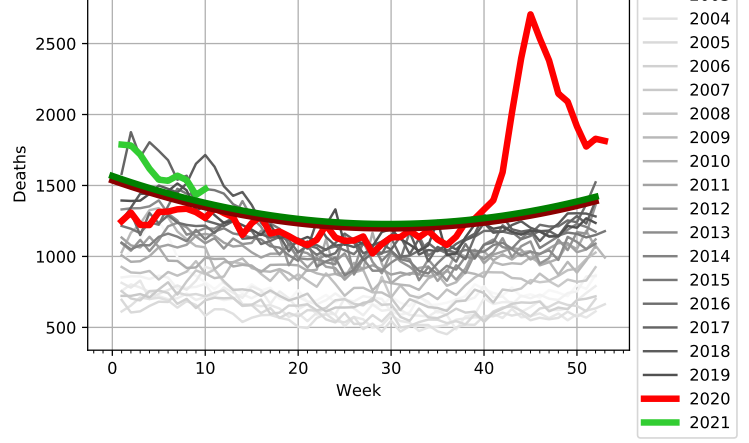

Dodałam do nich przewidywany trend demograficzny i sezonowość (opis metody znajduje się w poprzednim raporcie pod adresem: http://pepe.ichf.edu.pl/ochab/coronavirus_poland/zgony2020/)

W lewej kolumnie znajduje się porównanie liczby zgonów z 2019 roku z trendem dopasowanym do lat 2010-2019 włącznie. Służy to za walidację. Jeśli krzywa zgonów z 2019 roku jest bliska teoretycznemu trendowi dla 2019 roku, to znaczy, że ten trend jest dobrze dopasowany.

50-54 years, validation for 2019

- 2000
- 2001
- 2002
- 2003
- 2004
- 2005
- 2006
- 2007
- 2008
- 2009
- 2010
- 2011
- 2012
- 2013
- 2014
- 2015
- 2016
- 2017
- 2018
- 2019

50-54 years, 2020, 2021

- 2000
- 2001
- 2002
- 2003
- 2004
- 2005
- 2006
- 2007
- 2008
- 2009
- 2010
- 2011
- 2012
- 2013
- 2014
- 2015
- 2016
- 2017
- 2018
- 2019
- 2020
- 2021

55-59 years, validation for 2019

- 2000
- 2001
- 2002
- 2003
- 2004
- 2005
- 2006
- 2007
- 2008
- 2009
- 2010
- 2011
- 2012
- 2013
- 2014
- 2015
- 2016
- 2017
- 2018
- 2019

55-59 years, 2020, 2021

- 2000
- 2001
- 2002
- 2003
- 2004
- 2005
- 2006
- 2007
- 2008
- 2009
- 2010
- 2011
- 2012
- 2013
- 2014
- 2015
- 2016
- 2017
- 2018
- 2019
- 2020
- 2021

80-84 years, validation for 2019

80-84 years, 2020, 2021

85-89 years, validation for 2019

85-89 years, 2020, 2021

> 90 years, validation for 2019

> 90 years, 2020, 2021