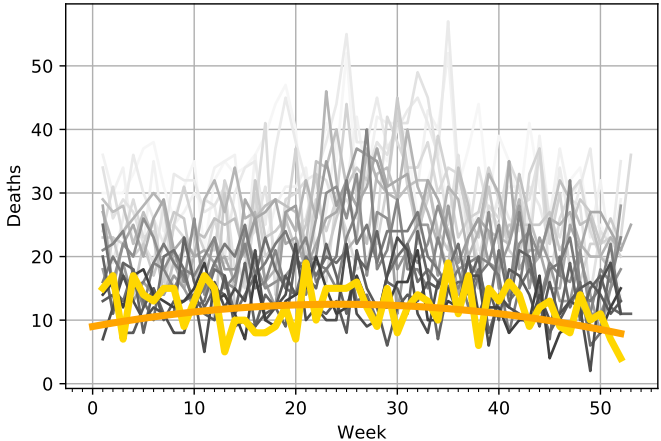

Dodałam do nich przewidywany trend demograficzny i sezonowość (opis metody znajduje się w poprzednim raporcie pod adresem: http://pepe.ichf.edu.pl/ochab/coronavirus_poland/zgony2020/)

W lewej kolumnie znajduje się porównanie liczby zgonów z 2019 roku z trendem dopasowanym do lat 2010-2019 włącznie. Służy to za walidację. Jeśli krzywa zgonów z 2019 roku jest bliska teoretycznemu trendowi dla 2019 roku, to znaczy, że ten trend jest dobrze dopasowany.

Dodatkowo w grupach 35-39 i 55-59 przetrwała zwiększona liczba zgonów w pierwszym tygodniu 2021 roku, ale potem obniżyła się do poziomu trendu.

Ciekawe jest też, że w grupie 30-34 liczba zgonów na początku 2020 roku i na początku 2021 roku jest poniżej trendu. Może to efekt mniejszej liczby wypadków (samochodowych i innych)?

10-14 years, validation for 2019

- 2000
- 2001
- 2002
- 2003
- 2004
- 2005
- 2006
- 2007
- 2008
- 2009
- 2010
- 2011
- 2012
- 2013
- 2014
- 2015
- 2016
- 2017
- 2018
- 2019

10-14 years, 2020, 2021

- 2000
- 2001
- 2002
- 2003
- 2004
- 2005
- 2006
- 2007
- 2008
- 2009
- 2010
- 2011
- 2012
- 2013
- 2014
- 2015
- 2016
- 2017
- 2018
- 2019
- 2020
- 2021

15-19 years, validation for 2019

- 2000
- 2001
- 2002
- 2003
- 2004
- 2005
- 2006
- 2007
- 2008
- 2009
- 2010
- 2011
- 2012
- 2013
- 2014
- 2015
- 2016
- 2017
- 2018
- 2019

15-19 years, 2020, 2021

- 2000
- 2001
- 2002
- 2003
- 2004
- 2005
- 2006
- 2007
- 2008
- 2009
- 2010
- 2011
- 2012
- 2013
- 2014
- 2015
- 2016
- 2017
- 2018
- 2019
- 2020
- 2021