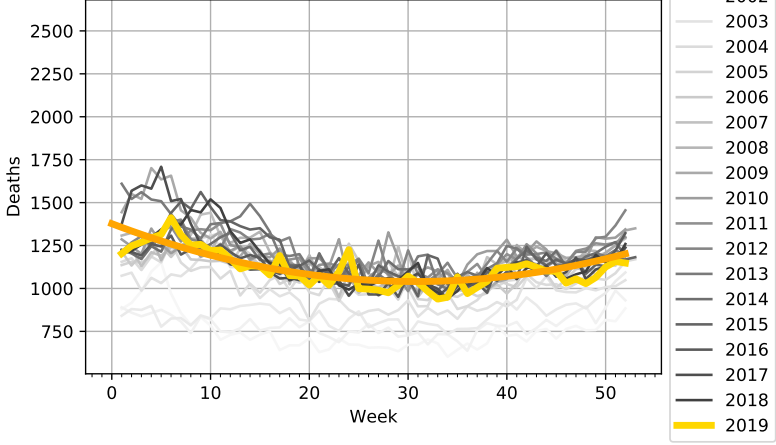

Dodatkowo w grupach 35-39 i 55-59 przetrwała zwiększona liczba zgonów w pierwszym tygodniu 2021 roku, ale potem obniżyła się do poziomu trendu.

Ciekawe jest też, że w grupie 30-34 liczba zgonów na początku 2020 roku i na początku 2021 roku jest poniżej trendu. Może to efekt mniejszej liczby wypadków (samochodowych i innych)?

50-54 years, validation for 2019

- 2000
- 2001
- 2002
- 2003
- 2004
- 2005
- 2006
- 2007
- 2008
- 2009
- 2010
- 2011
- 2012
- 2013
- 2014
- 2015
- 2016
- 2017
- 2018
- 2019

50-54 years, 2020, 2021

- 2000
- 2001
- 2002
- 2003
- 2004
- 2005
- 2006
- 2007
- 2008
- 2009
- 2010
- 2011
- 2012
- 2013
- 2014
- 2015
- 2016
- 2017
- 2018
- 2019
- 2020
- 2021

55-59 years, validation for 2019

- 2000
- 2001
- 2002
- 2003
- 2004
- 2005
- 2006
- 2007
- 2008
- 2009
- 2010
- 2011
- 2012
- 2013
- 2014
- 2015
- 2016
- 2017
- 2018
- 2019

55-59 years, 2020, 2021

- 2000
- 2001
- 2002
- 2003
- 2004
- 2005
- 2006
- 2007
- 2008
- 2009
- 2010
- 2011
- 2012
- 2013
- 2014
- 2015
- 2016
- 2017
- 2018
- 2019
- 2020
- 2021

80-84 years, validation for 2019

80-84 years, 2020, 2021

85-89 years, validation for 2019

85-89 years, 2020, 2021

> 90 years, validation for 2019

> 90 years, 2020, 2021