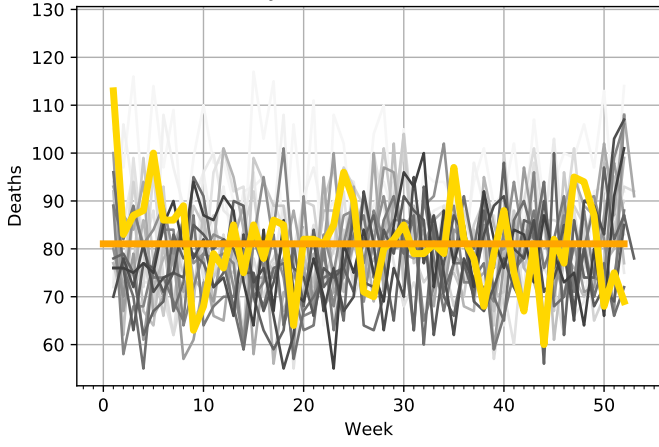

35-39 years, validation for 2019

- 2000
- 2001
- 2002
- 2003
- 2004
- 2005
- 2006
- 2007
- 2008
- 2009
- 2010
- 2011
- 2012
- 2013
- 2014
- 2015
- 2016
- 2017
- 2018
- 2019