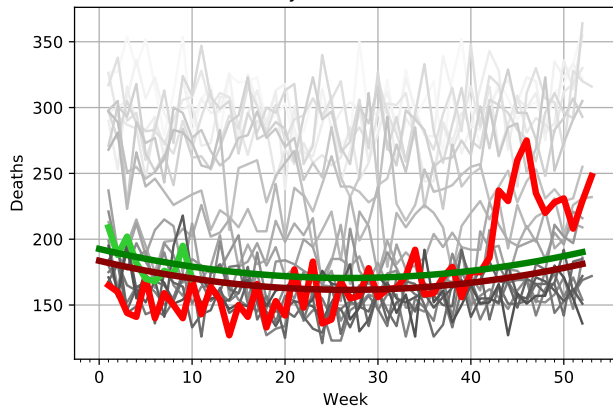

45-49 years, 2020, 2021

- 2000
- 2001
- 2002
- 2003
- 2004
- 2005
- 2006
- 2007
- 2008
- 2009
- 2010
- 2011
- 2012
- 2013
- 2014
- 2015
- 2016
- 2017
- 2018
- 2019
- 2020
- 2021