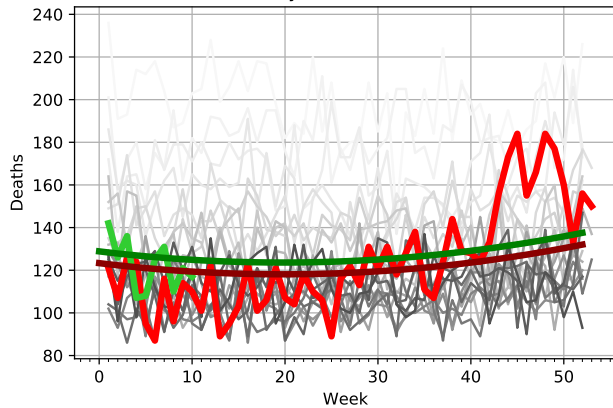

40-44 years, 2020, 2021

- 2000
- 2001
- 2002
- 2003
- 2004
- 2005
- 2006
- 2007
- 2008
- 2009
- 2010
- 2011
- 2012
- 2013
- 2014
- 2015
- 2016
- 2017
- 2018
- 2019
- 2020
- 2021