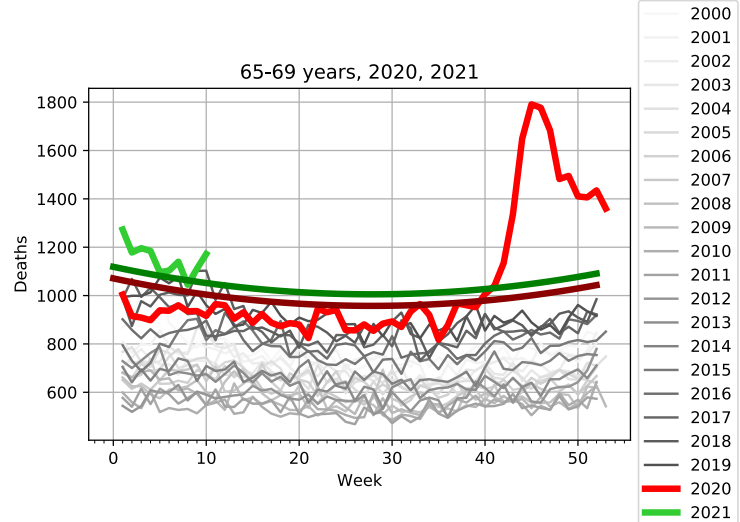

Dodatkowo w grupach 35-39 i 55-59 przetrwała zwiększona liczba zgonów w pierwszym tygodniu 2021 roku, ale potem obniżyła się do poziomu trendu.

Ciekawe jest też, że w grupie 30-34 liczba zgonów na początku 2020 roku i na początku 2021 roku jest poniżej trendu. Może to efekt mniejszej liczby wypadków (samochodowych i innych)?

50-54 years, validation for 2019

- 2000
- 2001
- 2002
- 2003
- 2004
- 2005
- 2006
- 2007
- 2008
- 2009
- 2010
- 2011
- 2012
- 2013
- 2014
- 2015
- 2016
- 2017
- 2018
- 2019

50-54 years, 2020, 2021

- 2000
- 2001
- 2002
- 2003
- 2004
- 2005
- 2006
- 2007
- 2008
- 2009
- 2010
- 2011
- 2012
- 2013
- 2014
- 2015
- 2016
- 2017
- 2018
- 2019
- 2020
- 2021

55-59 years, validation for 2019

- 2000
- 2001
- 2002
- 2003
- 2004
- 2005
- 2006
- 2007
- 2008
- 2009
- 2010
- 2011
- 2012
- 2013
- 2014
- 2015
- 2016
- 2017
- 2018
- 2019

55-59 years, 2020, 2021

- 2000
- 2001
- 2002
- 2003
- 2004
- 2005
- 2006
- 2007
- 2008
- 2009
- 2010
- 2011
- 2012
- 2013
- 2014
- 2015
- 2016
- 2017
- 2018
- 2019
- 2020
- 2021

80-84 years, validation for 2019

80-84 years, 2020, 2021

85-89 years, validation for 2019

85-89 years, 2020, 2021

> 90 years, validation for 2019

> 90 years, 2020, 2021