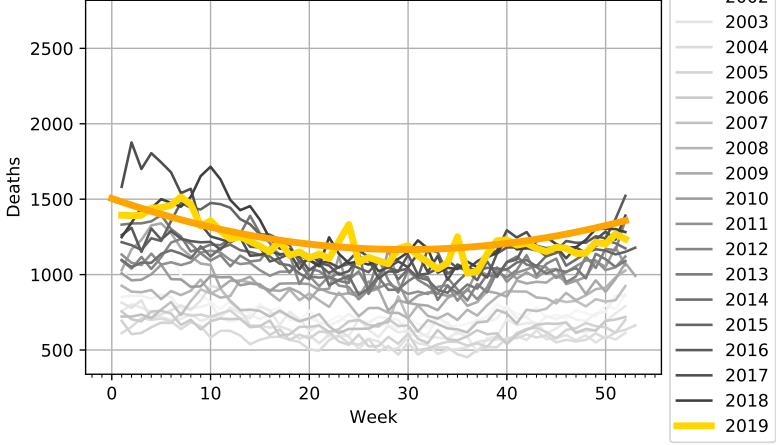

Dodatkowo w grupach 35-39 i 55-59 przetrwała zwiększona liczba zgonów w pierwszym tygodniu 2021 roku, ale potem obniżyła się do poziomu trendu.

Ciekawe jest też, że w grupie 30-34 liczba zgonów na początku 2020 roku i na początku 2021 roku jest poniżej trendu. Może to efekt mniejszej liczby wypadków (samochodowych i innych)?

50-54 years, validation for 2019

- 2000
- 2001
- 2002
- 2003
- 2004
- 2005
- 2006
- 2007
- 2008
- 2009
- 2010
- 2011
- 2012
- 2013
- 2014
- 2015
- 2016
- 2017
- 2018
- 2019

50-54 years, 2020, 2021

- 2000
- 2001
- 2002
- 2003
- 2004
- 2005
- 2006
- 2007
- 2008
- 2009
- 2010
- 2011
- 2012
- 2013
- 2014
- 2015
- 2016
- 2017
- 2018
- 2019
- 2020
- 2021

55-59 years, validation for 2019

- 2000
- 2001
- 2002
- 2003
- 2004
- 2005
- 2006
- 2007
- 2008
- 2009
- 2010
- 2011
- 2012
- 2013
- 2014
- 2015
- 2016
- 2017
- 2018
- 2019

55-59 years, 2020, 2021

- 2000
- 2001
- 2002
- 2003
- 2004
- 2005
- 2006
- 2007
- 2008
- 2009
- 2010
- 2011
- 2012
- 2013
- 2014
- 2015
- 2016
- 2017
- 2018
- 2019
- 2020
- 2021

80-84 years, validation for 2019

80-84 years, 2020, 2021

85-89 years, validation for 2019

85-89 years, 2020, 2021

> 90 years, validation for 2019

> 90 years, 2020, 2021