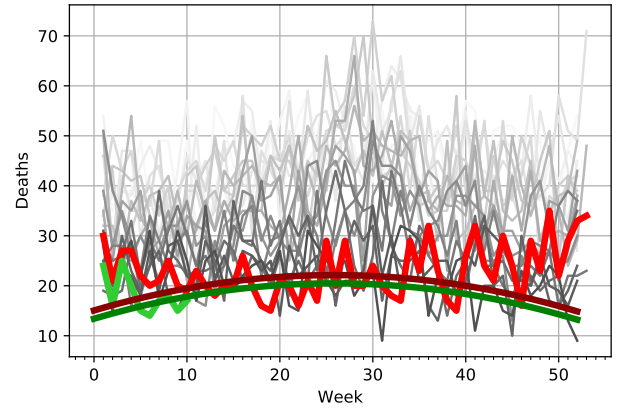

20-24 years, 2020, 2021

- 2000
- 2001
- 2002
- 2003
- 2004
- 2005
- 2006
- 2007
- 2008
- 2009
- 2010
- 2011
- 2012
- 2013
- 2014
- 2015
- 2016
- 2017
- 2018
- 2019
- 2020
- 2021