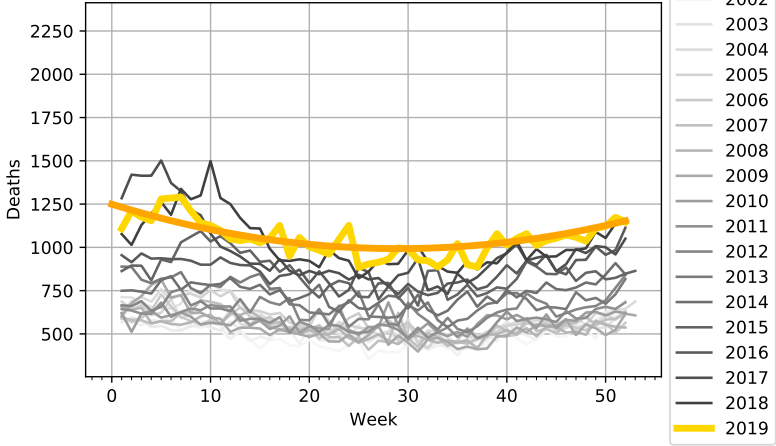

Dodałam do nich przewidywany trend demograficzny i sezonowość (opis metody znajduje się w poprzednim raporcie pod adresem: http://pepe.ichf.edu.pl/ochab/coronavirus_poland/zgony2020/)

W lewej kolumnie znajduje się porównanie liczby zgonów z 2019 roku z trendem dopasowanym do lat 2010-2019 włącznie. Służy to za walidację. Jeśli krzywa zgonów z 2019 roku jest bliska teoretycznemu trendowi dla 2019 roku, to znaczy, że ten trend jest dobrze dopasowany.

Dodatkowo w grupach 35-39 i 55-59 przetrwała zwiększona liczba zgonów w pierwszym tygodniu 2021 roku, ale potem obniżyła się do poziomu trendu.

Ciekawe jest też, że w grupie 30-34 liczba zgonów na początku 2020 roku i na początku 2021 roku jest poniżej trendu. Może to efekt mniejszej liczby wypadków (samochodowych i innych)?

55-59 years, validation for 2019

- 2000
- 2001
- 2002
- 2003
- 2004
- 2005
- 2006
- 2007
- 2008
- 2009
- 2010
- 2011
- 2012
- 2013
- 2014
- 2015
- 2016
- 2017
- 2018
- 2019

55-59 years, 2020, 2021

- 2000
- 2001
- 2002
- 2003
- 2004
- 2005
- 2006
- 2007
- 2008
- 2009
- 2010
- 2011
- 2012
- 2013
- 2014
- 2015
- 2016
- 2017
- 2018
- 2019
- 2020
- 2021

80-84 years, validation for 2019

80-84 years, 2020, 2021

85-89 years, validation for 2019

85-89 years, 2020, 2021

> 90 years, validation for 2019

> 90 years, 2020, 2021